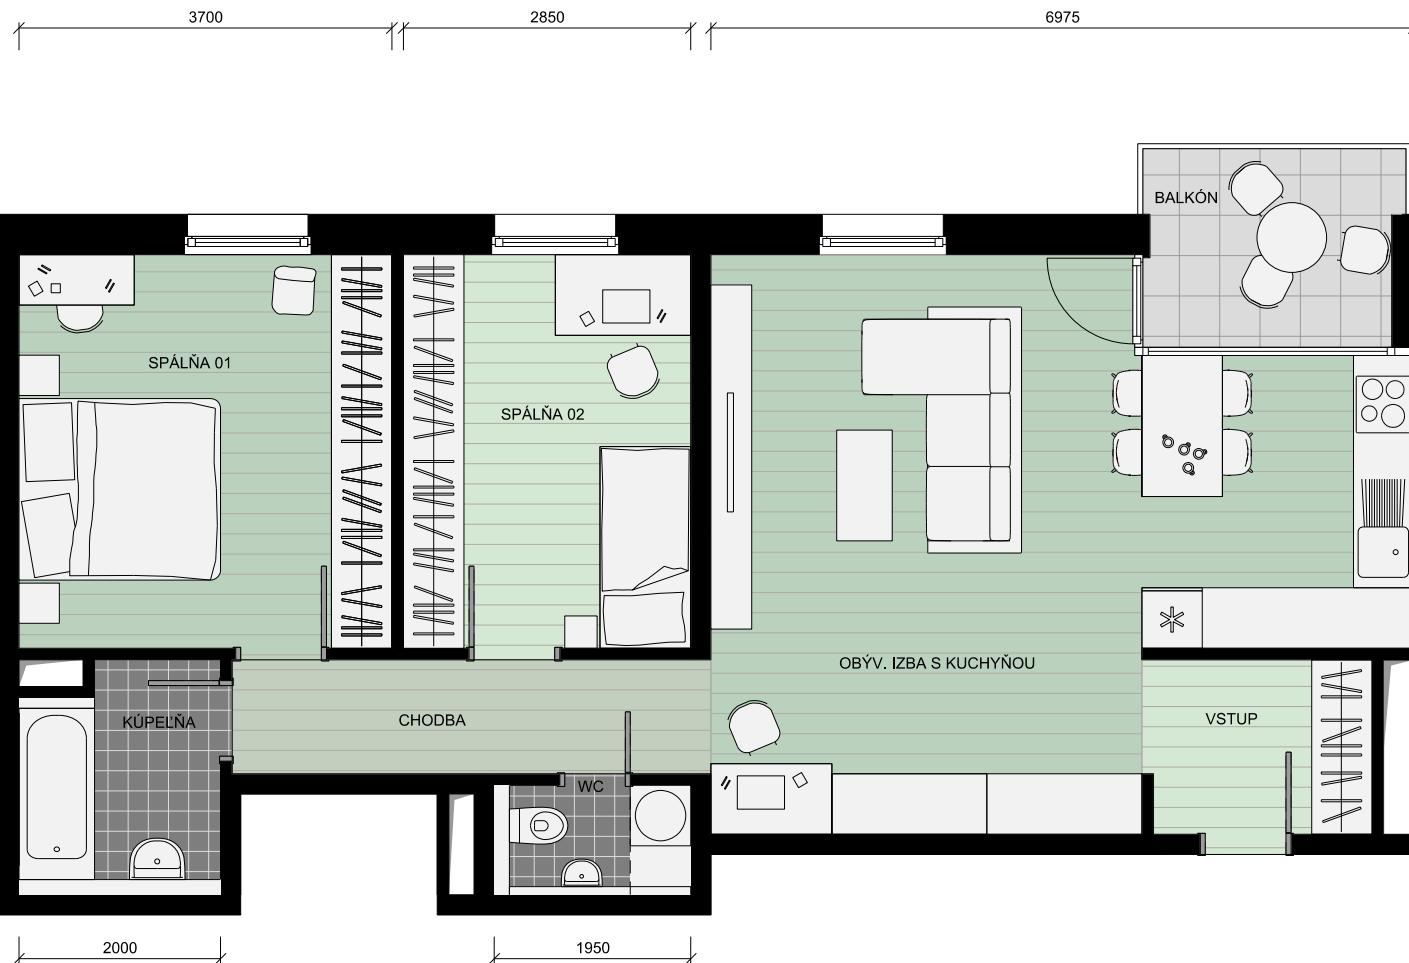

BYT C1-02-02

2.NP

SITUÁCIA / SITE PLAN

2.NP

Názov	Name	m ² / sqm
VSTUP	ENTRANCE HALL	4,23 m ²
OBÝV. IZBA S KUCHYŇOU	L. ROOM+KITCHEN	33,18 m ²
CHODBA	HALL	5,61 m ²
SPÁLŇA 01	BEDROOM 01	14,98 m ²
SPÁLŇA 02	BEDROOM 02	11,98 m ²
KÚPELŇA	BATHROOM	4,68 m ²
WC	TOILET	2,27 m ²

PLOCHA BYTU	76,93 m ²
-------------	----------------------

BALKÓN	BALCONY	4,93 m ²
--------	---------	---------------------

CELKOVÁ PREDAJNÁ PLOCHA	81,86 m ²
-------------------------	----------------------

Uvedené rozmery sú predbežné a nemusia sa zhodovať s realizačným projektom. V predajnej ploche bytu je započítaná plocha vnútorných nenosných priečok.